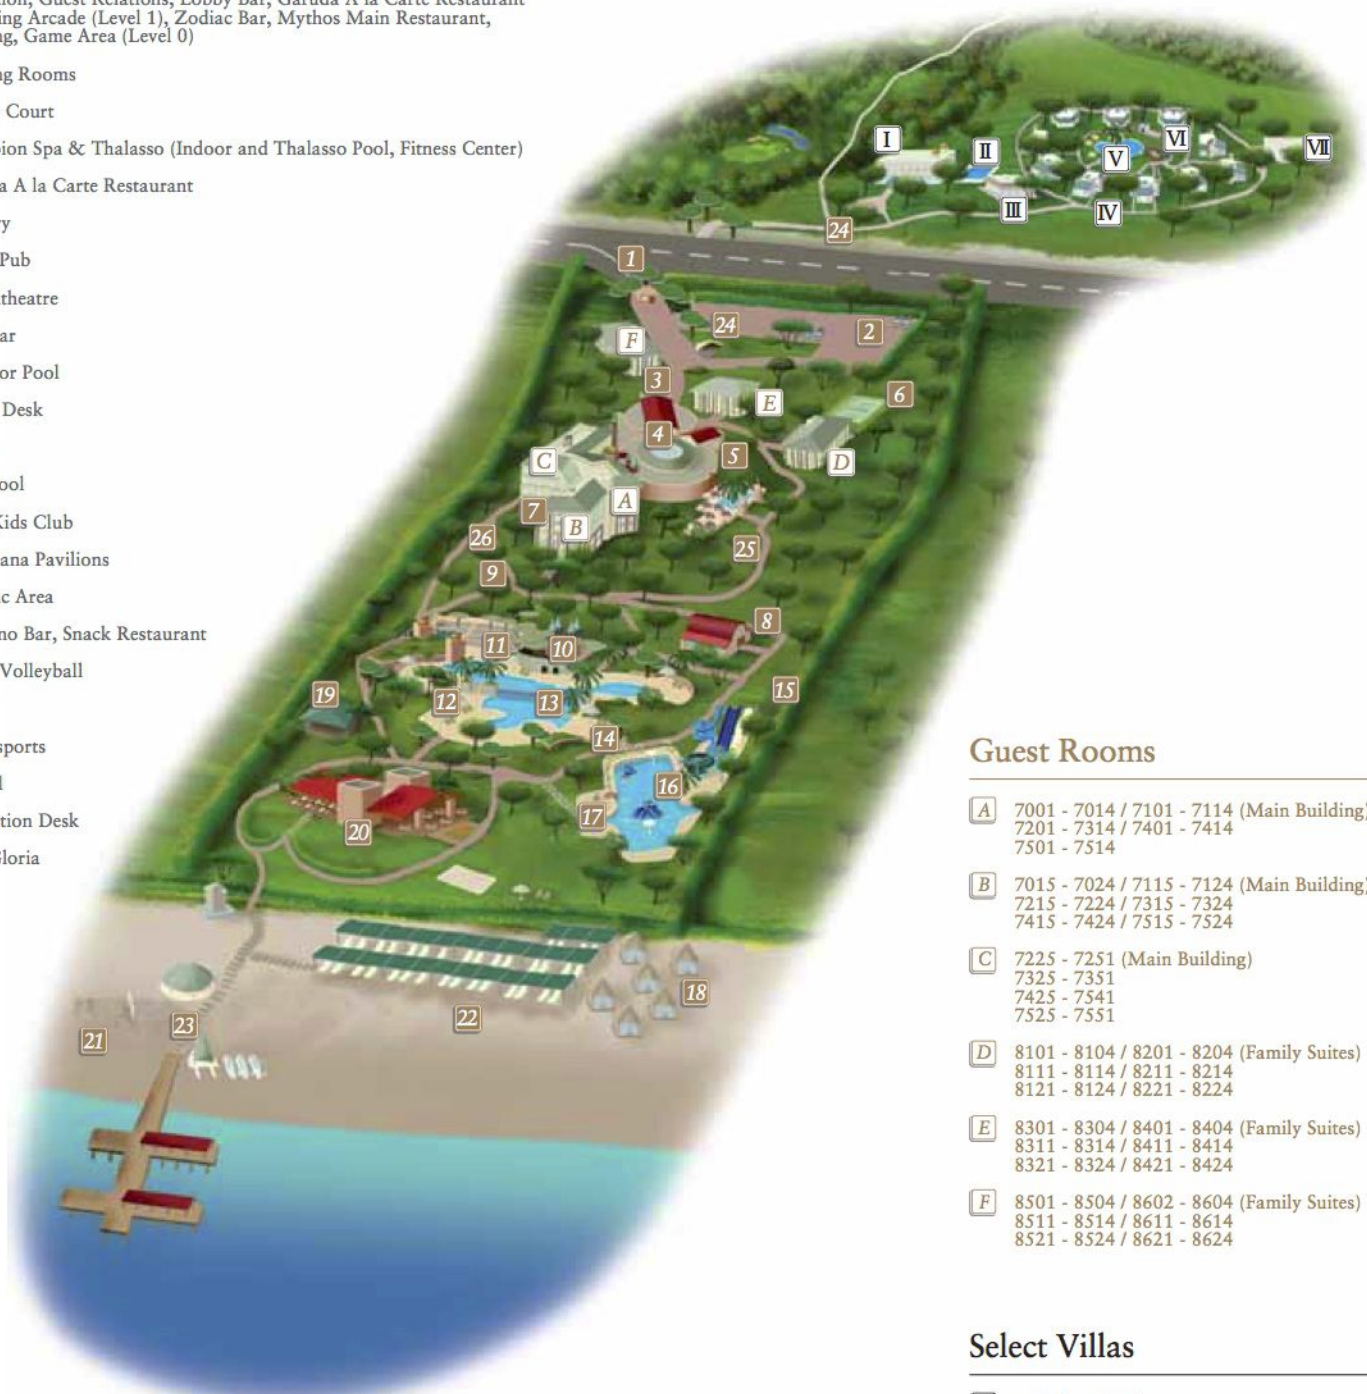

GLORIA[®] VERDE RESORT

Outlets & Facilities

- 1** Main Entrance
- 2** Parking
- 3** Lobby Entrance
- 4** Reception, Guest Relations, Lobby Bar, Garuda A la Carte Restaurant
Shopping Arcade (Level 1), Zodiac Bar, Mythos Main Restaurant,
Bowling, Game Area (Level 0)
- 5** Meeting Rooms
- 6** Tennis Court
- 7** Asklepion Spa & Thalasso (Indoor and Thalasso Pool, Fitness Center)
- 8** Basilica A la Carte Restaurant
- 9** Archery
- 10** Verde Pub
- 11** Amphitheatre
- 12** Pool Bar
- 13** Outdoor Pool
- 14** Towel Desk
- 15** Slides
- 16** Kids Pool
- 17** Gogi Kids Club
- 18** Tropicana Pavilions
- 19** Aerobic Area
- 20** Neptuno Bar, Snack Restaurant
- 21** Beach Volleyball
- 22** Beach
- 23** Watersports
- 24** Tunnel
- 25** Animation Desk
- 26** Mac Gloria

GLORIA[®] SELECT VILLAS

Guest Rooms

- A** 7001 - 7014 / 7101 - 7114 (Main Building)
7201 - 7314 / 7401 - 7414
7501 - 7514
- B** 7015 - 7024 / 7115 - 7124 (Main Building)
7215 - 7224 / 7315 - 7324
7415 - 7424 / 7515 - 7524
- C** 7225 - 7251 (Main Building)
7325 - 7351
7425 - 7541
7525 - 7551
- D** 8101 - 8104 / 8201 - 8204 (Family Suites)
8111 - 8114 / 8211 - 8214
8121 - 8124 / 8221 - 8224
- E** 8301 - 8304 / 8401 - 8404 (Family Suites)
8311 - 8314 / 8411 - 8414
8321 - 8324 / 8421 - 8424
- F** 8501 - 8504 / 8602 - 8604 (Family Suites)
8511 - 8514 / 8611 - 8614
8521 - 8524 / 8621 - 8624

Select Villas

- I** Presidential Villa
- II** Presidential Villa Pool
- III** Select Fitness Center, Jacuzzi, Sauna
- IV** Villas 8701 - 8720
- V** Select Pool
- VI** Select Bar
- VII** Select Restaurant

GLÒRIA
GOLF CLUB

GLÒRIA
SELECT VILLA
BELEK ANTALYA

GLÒRIA
VERDE RESORT
BELEK ANTALYA

GLÒRIA
SERENITY RESORT
BELEK ANTALYA

GLÒRIA
GOLF RESORT
BELEK ANTALYA